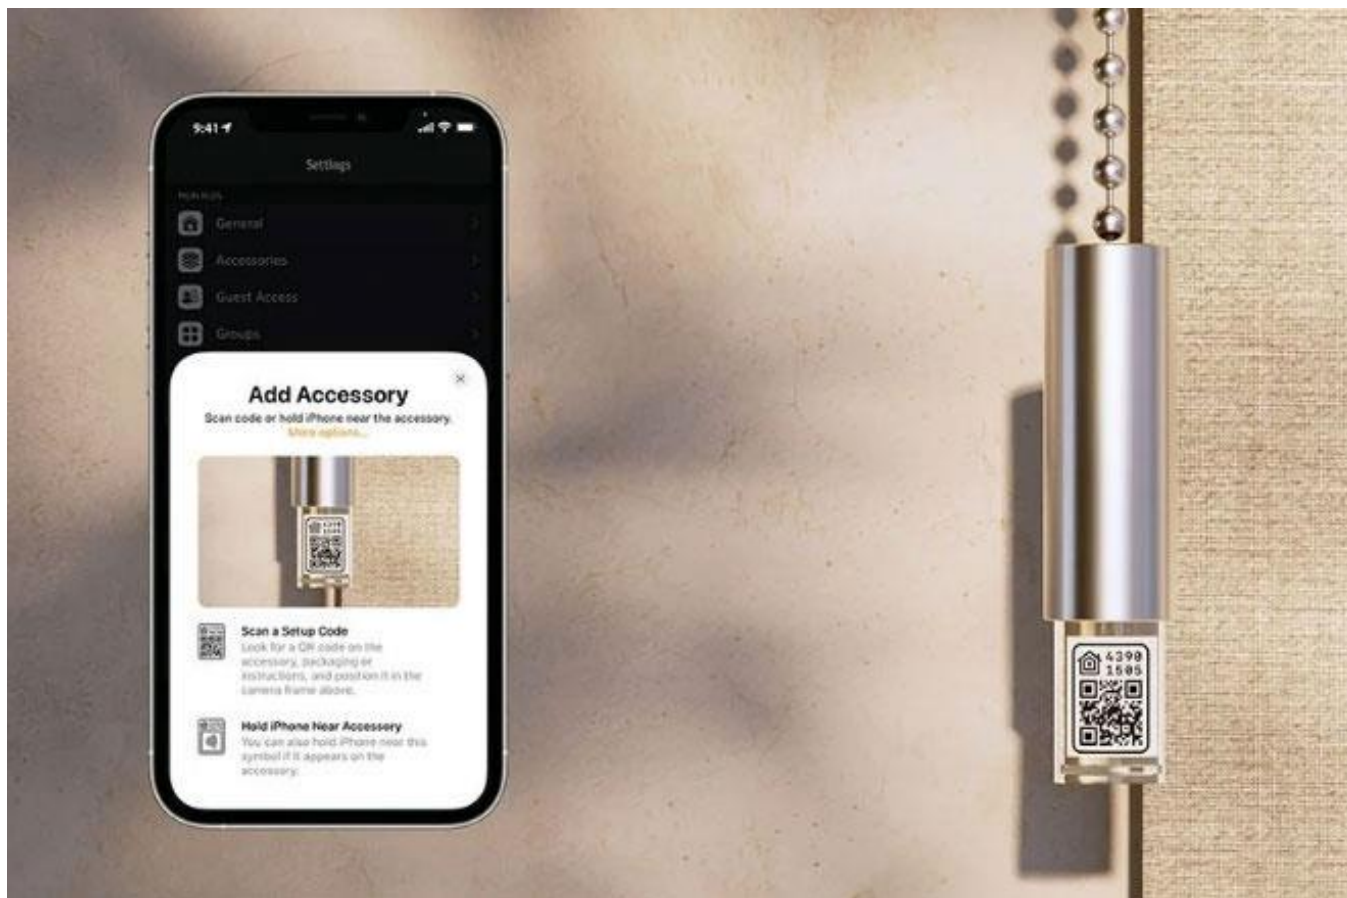

Výhody ovládání látkových rolet pomocí Eve MotionBlinds:

- Není nutné připojení k síti elektrické energie, má plně bateriové napájení
- Nabijete pomocí kabelu USB-C, postačí 1x za 6-9 měsíců
- Kompatibilní s Apple HomeKit
- Ovládání přes Eve nebo Apple Home App
- Bluetooth komunikace
- Možnost propojení s dalšími zařízeními chytré domácnosti
- Lze ovládat i ručně pomocí řetízku

Pro více informací nás [kontaktuje](#).